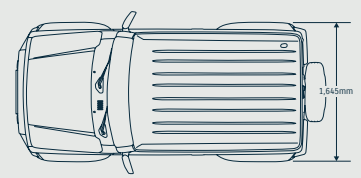

DIMENSIONES:

El fabricante y el importador se reservan el derecho a modificar las especificaciones sin previo aviso. Los detalles sobre las especificaciones, equipamiento, disponibilidad de colores y la línea de accesorios dependen también de los requisitos y disposiciones locales.