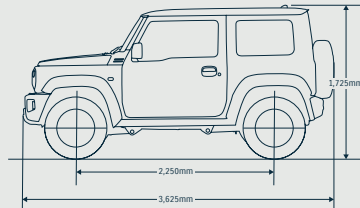

DIMENSIONES:

El fabricante y el importador se reservan el derecho a modificar las especificaciones sin previo aviso. Los detalles sobre las especificaciones, equipamiento, disponibilidad de colores y la línea de accesorios dependen también de los requisitos y disposiciones locales.