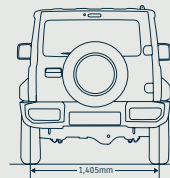

DIMENSIONES:

El fabricante y el importador se reservan el derecho a modificar las especificaciones sin previo aviso. Los detalles sobre las especificaciones, equipamiento, disponibilidad de colores y la línea de accesorios dependen también de los requisitos y disposiciones locales.